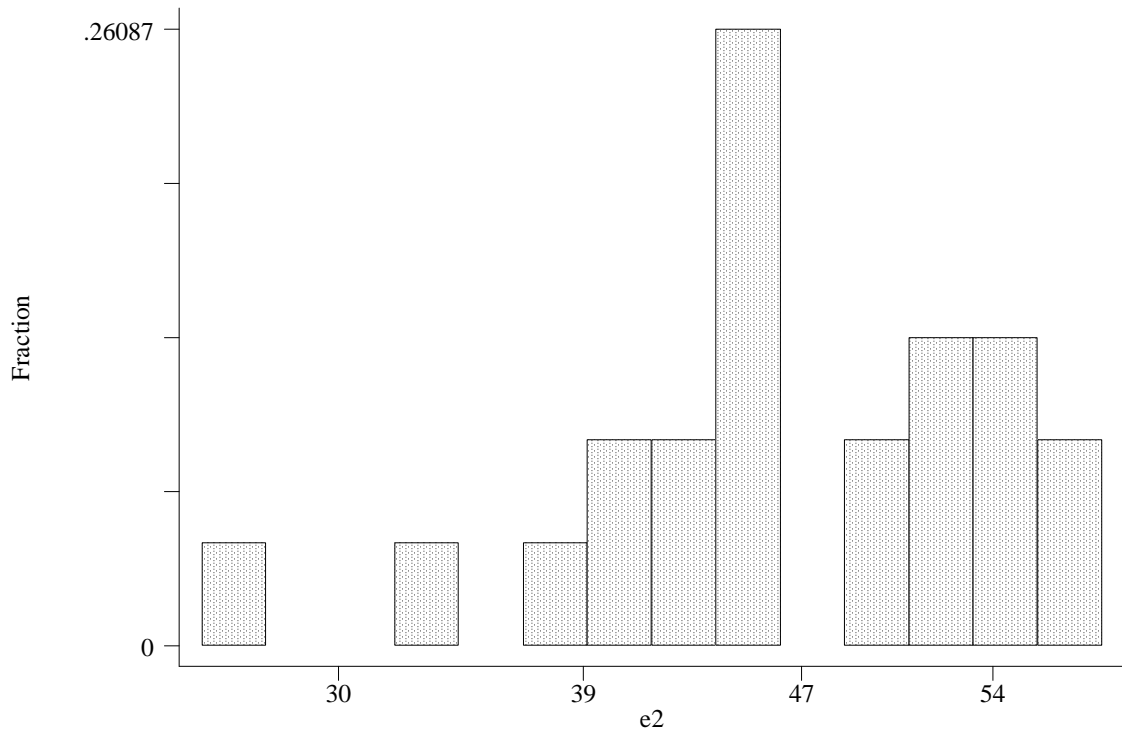

Variable	Obs	Mean	Std. Dev.	Min	Max
e2	52	46.84615	7.794882	25	58

Class 119-03 2:20-3:20

Variable	Obs	Mean	Std. Dev.	Min	Max
e2	29	47.2069	8.010615	31	58

 Class 119-05 3:30-4:30

Variable	Obs	Mean	Std. Dev.	Min	Max
e2	23	46.3913	7.667755	25	58