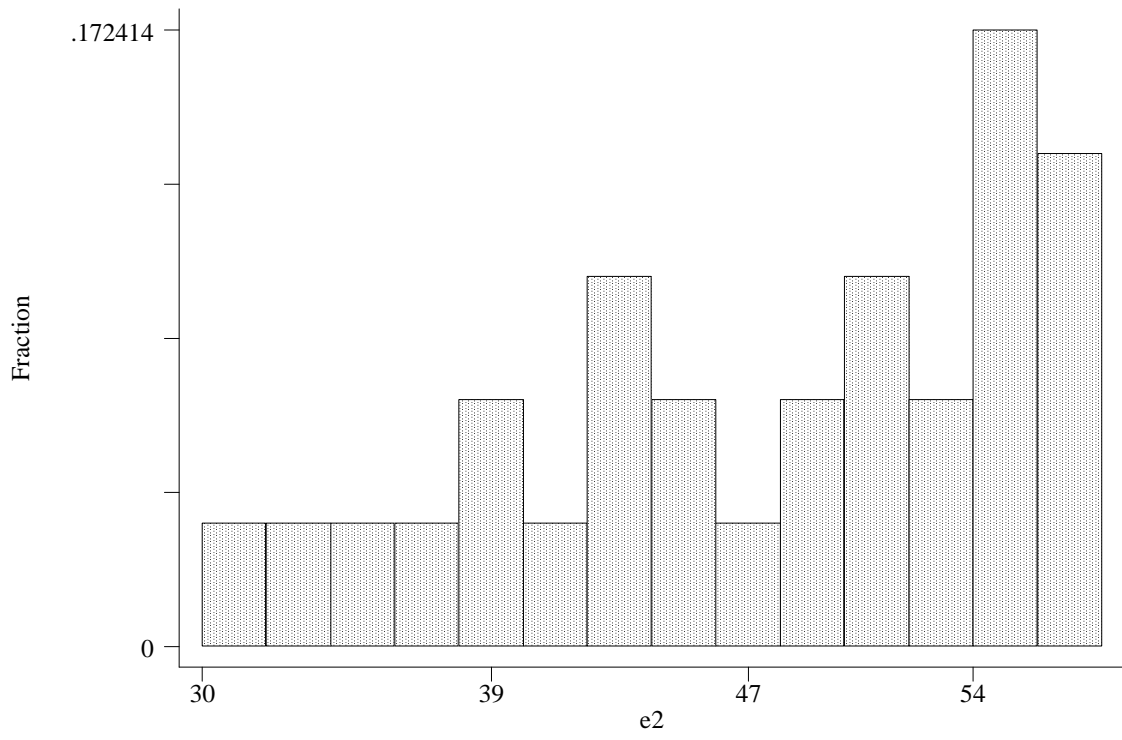

Variable	Obs	Mean	Std. Dev.	Min	Max
e2	52	46.84615	7.794882	25	58

Class 119-03 2:20-3:20

Variable	Obs	Mean	Std. Dev.	Min	Max
e2	29	47.2069	8.010615	31	58

 Class 119-05 3:30-4:30

Variable	Obs	Mean	Std. Dev.	Min	Max
e2	23	46.3913	7.667755	25	58